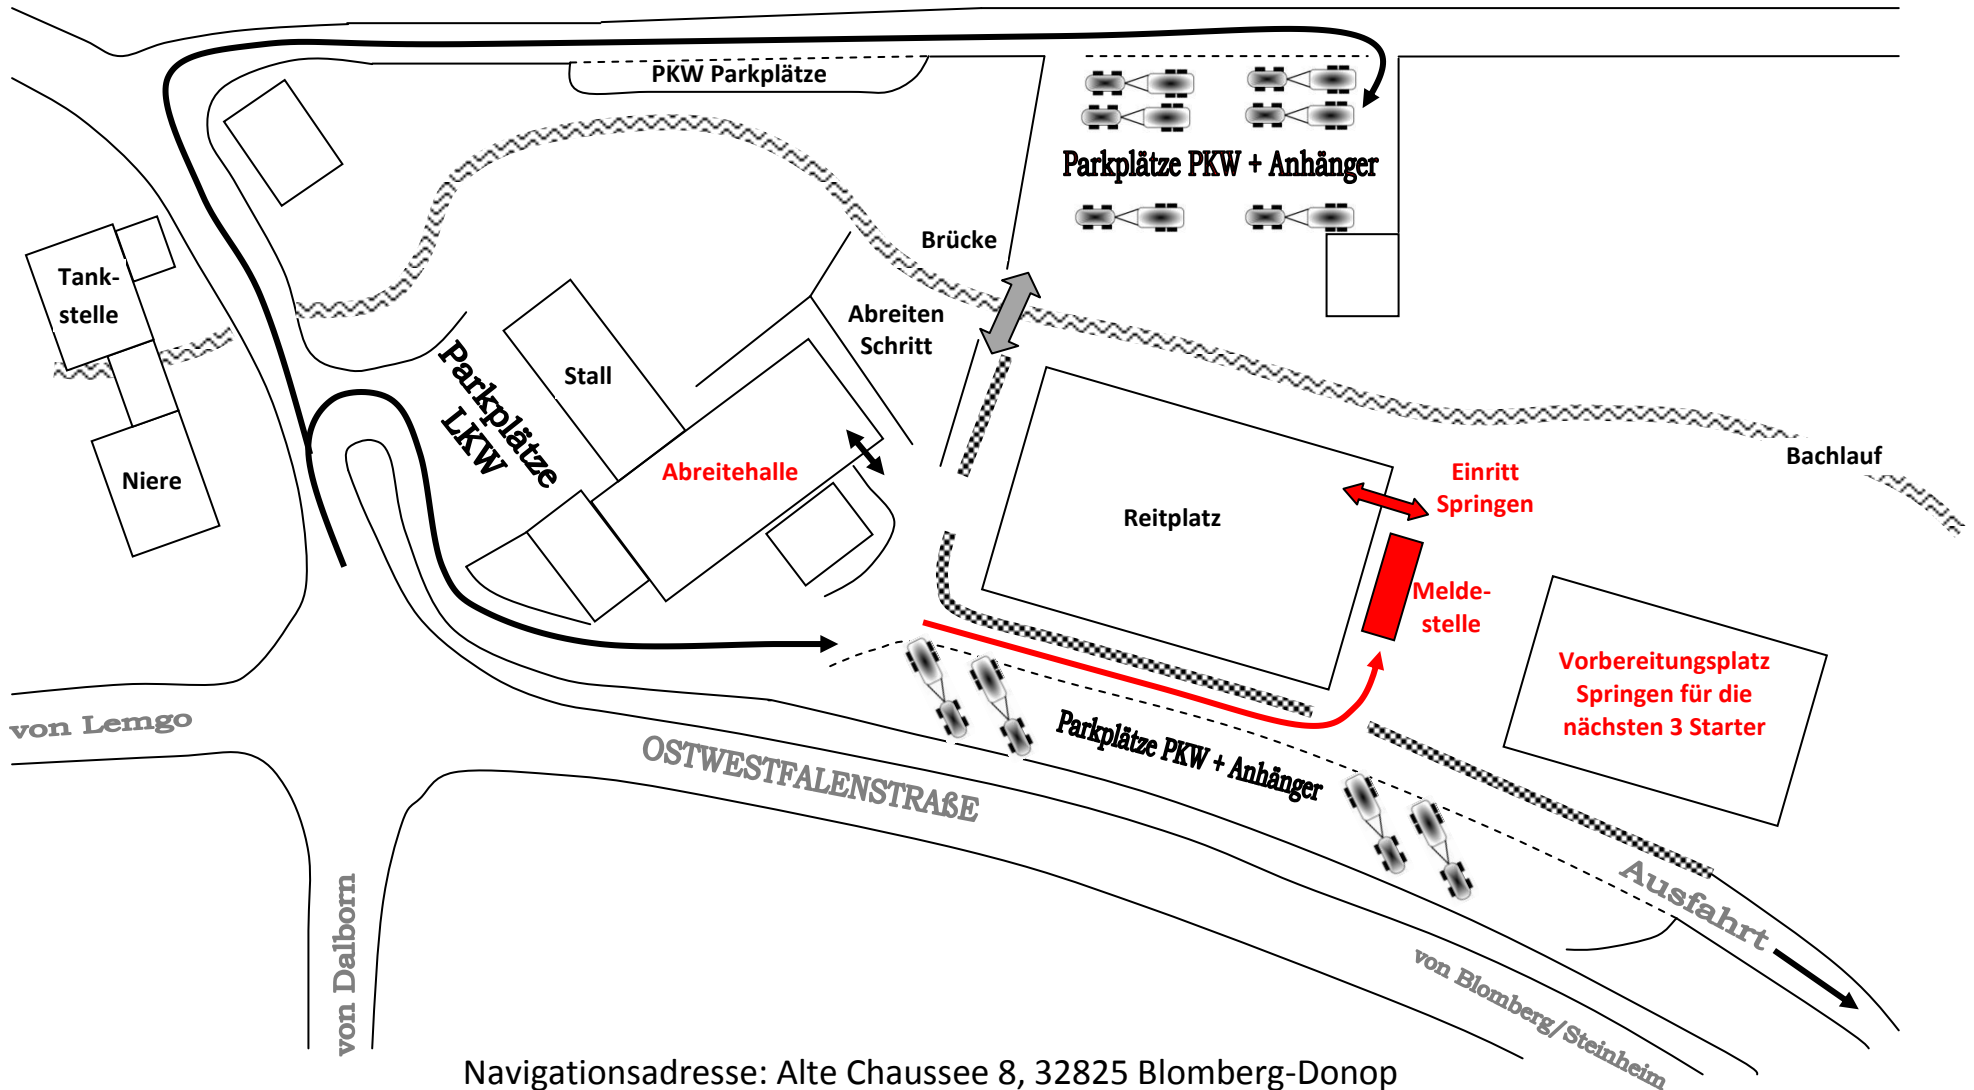

# Lageplan Reit- und Fahrverein Begatal e.V.

Navigationsadresse: Alte Chaussee 8, 32825 Blomberg-Donop