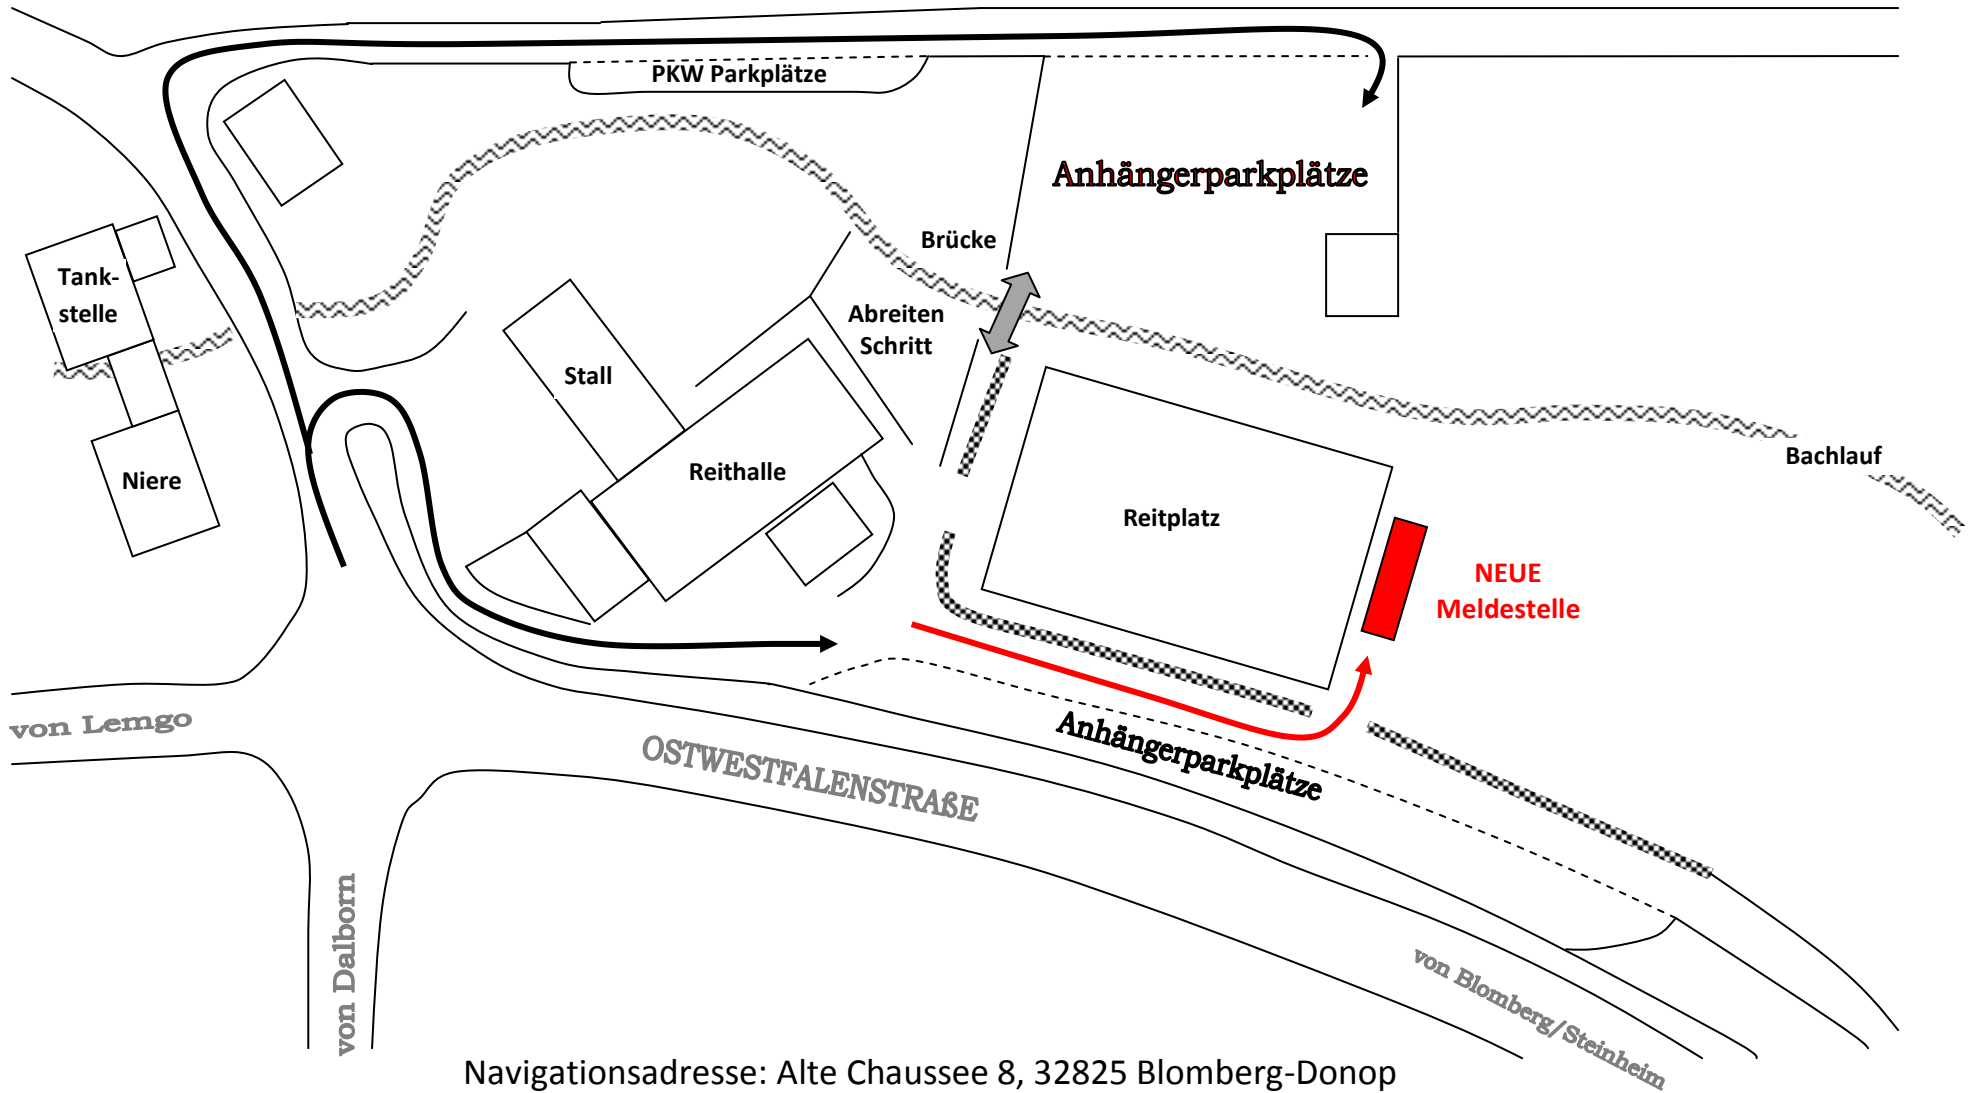

Lageplan mit neuer Meldestelle Frühjahrsturnier 2013

Navigationsadresse: Alte Chaussee 8, 32825 Blomberg-Donop