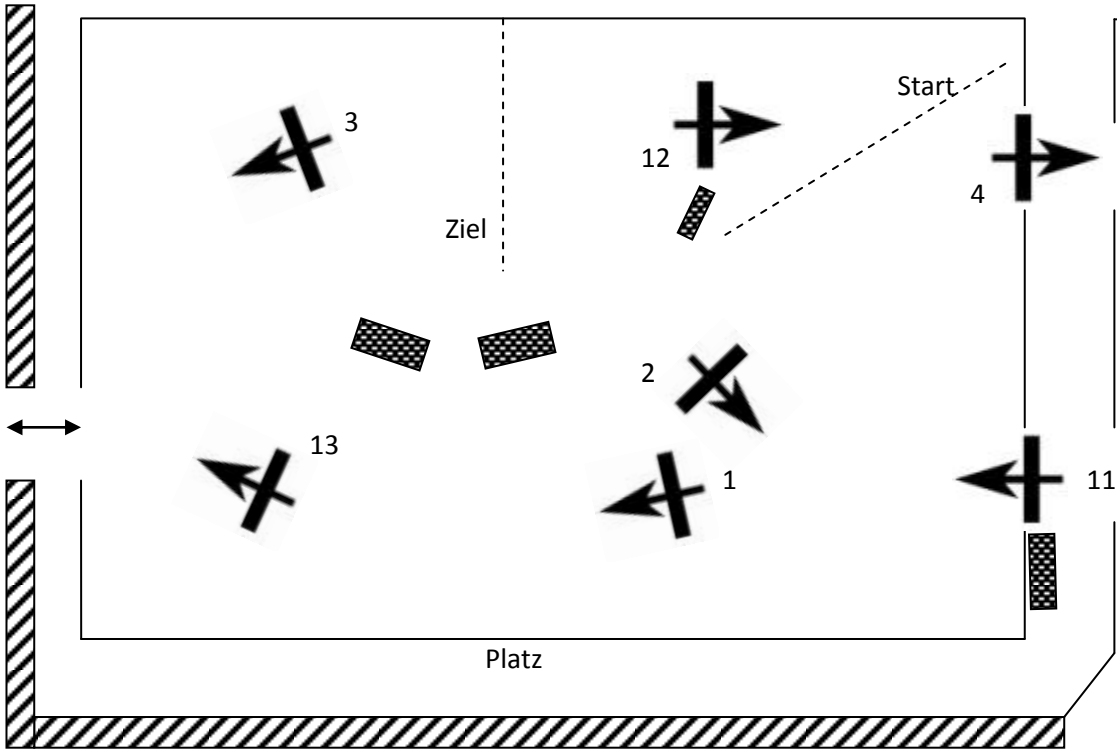

Stil-Geländeritt Kl. E

Länge: 1120 m Tempo: 350 m/min EZ 3:12 min, HZ 6:24 min Kennzeichnung: schwarze Nummern auf weißem Grund, oben unterhalb der Flagge