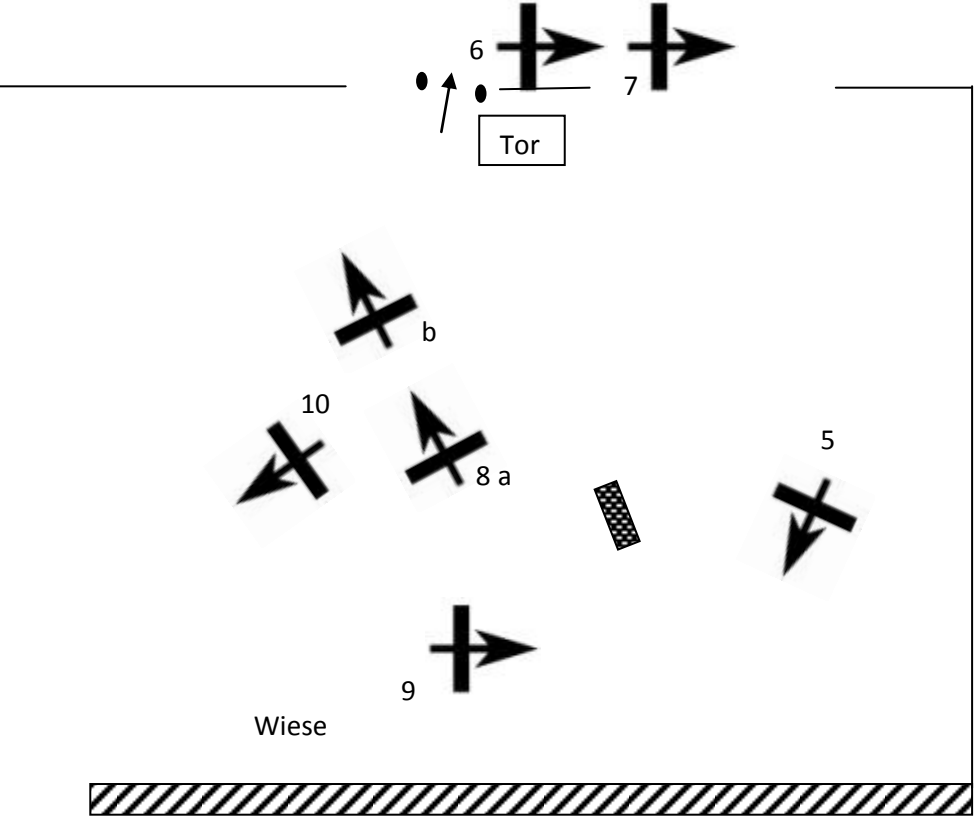

Stil-Geländeritt Kl. E

Länge: 1120 m Tempo: 350 m/min EZ 3:12 min, HZ 6:24 min Kennzeichnung: schwarze Nummern auf weißem Grund, oben unterhalb der Flagge